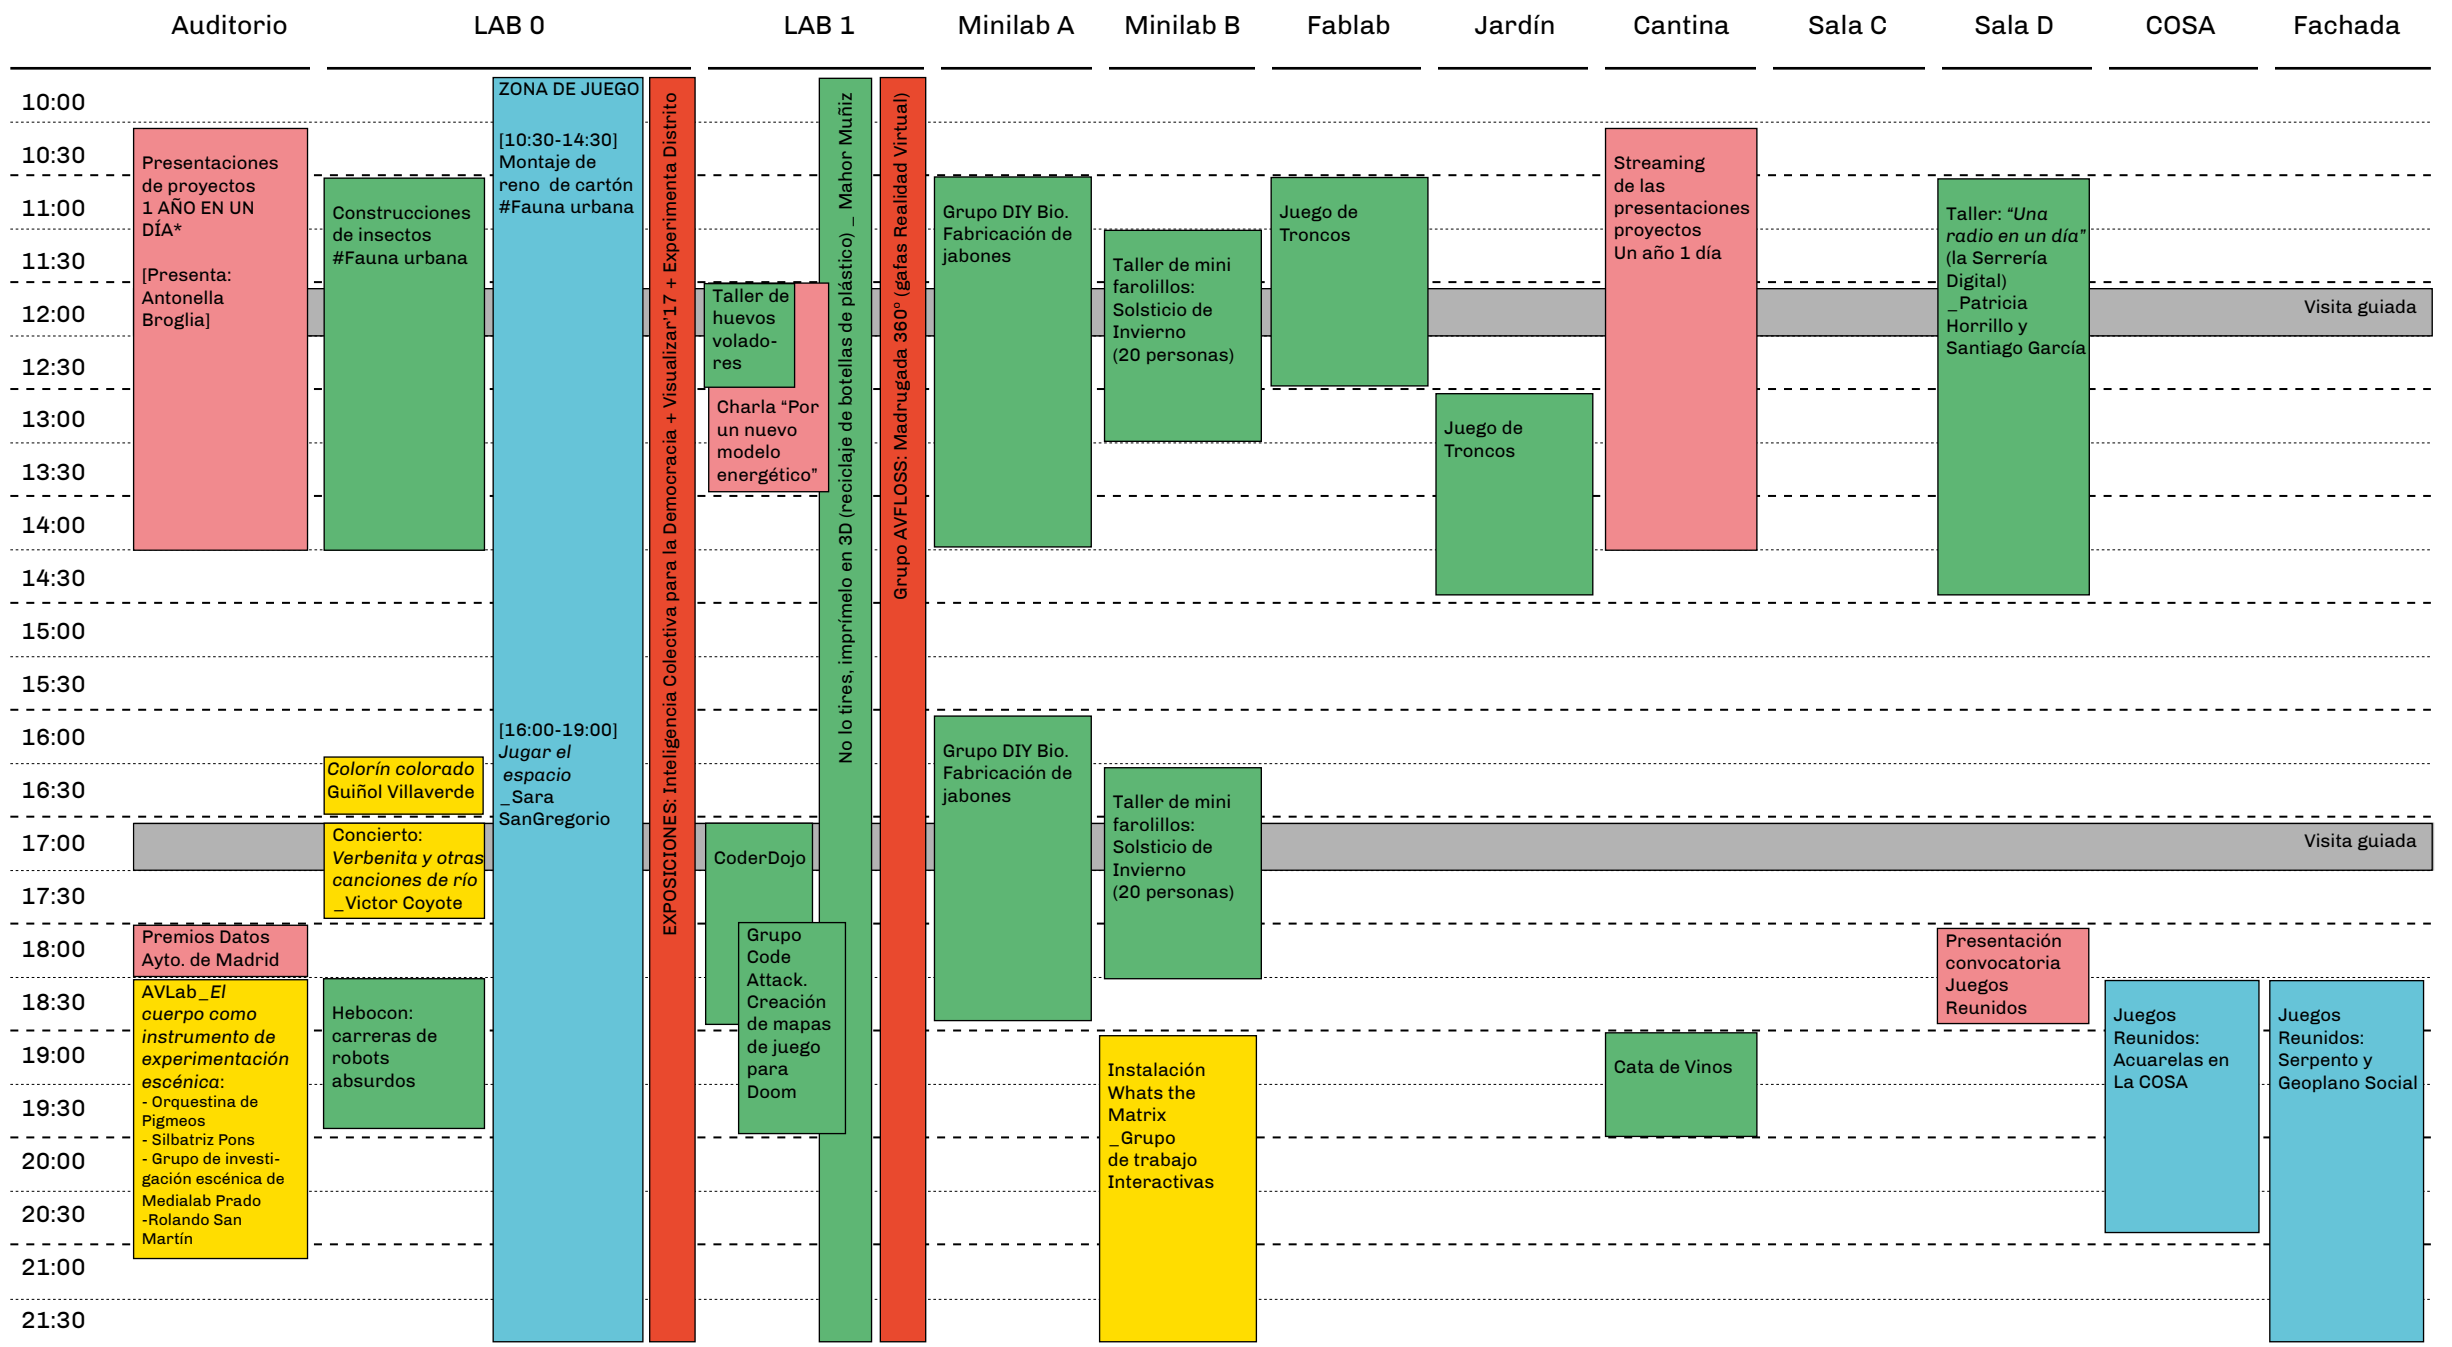

UN AÑO EN UN DÍA

- 1/ Fachada Digital
- 2/ Lab 0
- 3/ Cantina
- 4/ FabLab
- 5/ Jardín
- 6/ La Cosa
- 7/ Lab 1
- 8/ Minilab A
- 9/ Minilab B
- 10/ Auditorio
- 11/ Sala C
- 12/ Sala D

MEDIALAB-PRADO
 Plaza de las Letras. C/ de la Alameda, 15
 28014 Madrid (España)
 Metro: Atocha, (L1)
 Autobuses: Líneas 6, 10, 14, 19, 26, 27,
 32, 34, 37 y 45

PRIMERA PLANTA

SEGUNDA PLANTA

Imagen: Carla Berrocal

1 AÑO 1 DÍA

Jornada de puertas abiertas.

16 de diciembre 2017
De 10:00 h a 22:00 h.

12:00 h y 17:00 h: VISITAS
GUIADAS por todo el edificio.

*Presentaciones de proyectos 1 AÑO 1 DÍA
[Presenta: Antonella Broglia]

LEYENDA:

- Talleres
- Exposiciones
- Actuaciones en directo
- Juegos
- Presentaciones
- Visitas guiadas