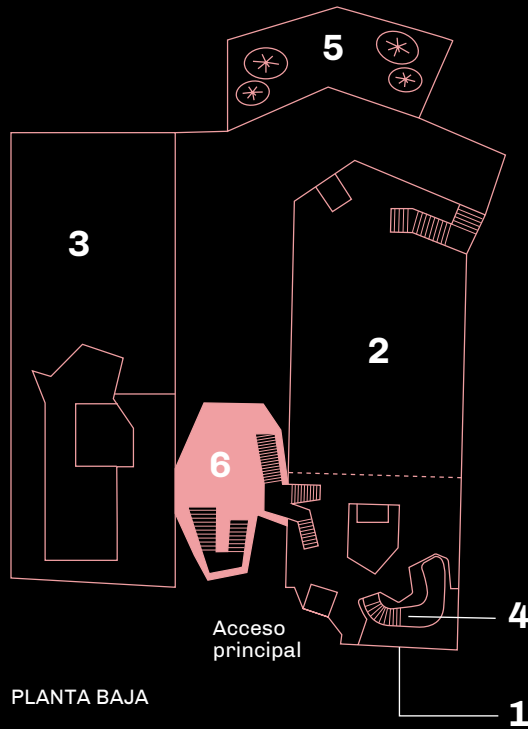

UN AÑO EN UN DÍA

- 1/ Fachada Digital
- 2/ Lab 0
- 3/ Cantina
- 4/ FabLab
- 5/ Jardín
- 6/ La Cosa
- 7/ Lab 1
- 8/ Minilab A
- 9/ Minilab B
- 10/ Auditorio
- 11/ Sala C
- 12/ Sala D

MEDIALAB-PRADO
 Plaza de las Letras. C/ de la Alameda, 15
 28014 Madrid (España)
 Metro: Atocha, (L1)
 Autobuses: Líneas 6, 10, 14, 19, 26, 27,
 32, 34, 37 y 45

PRIMERA PLANTA

SEGUNDA PLANTA

Imagen: Carla Berrocal

1 AÑO 1 DÍA

Jornada de puertas abiertas.

16 de diciembre 2017
De 10:00 h a 22:00 h.

12:00 h y 17:00 h: VISITAS
GUIADAS por todo el edificio.

*Presentaciones de proyectos 1 AÑO 1 DÍA
[Presenta: Antonella Broglia]