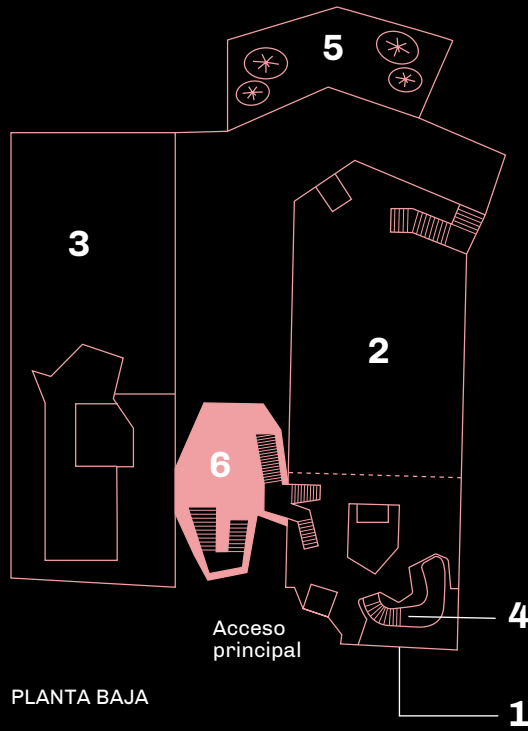

UN AÑO EN UN DÍA

- 1/ Fachada Digital
- 2/ Lab 0
- 3/ Cantina
- 4/ FabLab
- 5/ Jardín
- 6/ La Cosa
- 7/ Lab 1
- 8/ Minilab A
- 9/ Minilab B
- 10/ Auditorio
- 11/ Sala C
- 12/ Sala D

MEDIALAB-PRADO
 Plaza de las Letras. C/ de la Alameda, 15
 28014 Madrid (España)
 Metro: Atocha, (L1)
 Autobuses: Líneas 6, 10, 14, 19, 26, 27,
 32, 34, 37 y 45

PRIMERA PLANTA

SEGUNDA PLANTA

Imagen: Carla Berrocal

1 AÑO 1 DÍA

Jornada de puertas abiertas.

16 de diciembre 2017
De 10:00 h a 22:00 h.

12:00 h y 17:00 h: VISITAS
GUIADAS por todo el edificio.

*Presentaciones de proyectos 1 AÑO 1 DÍA
[Presenta: Antonella Broglia]