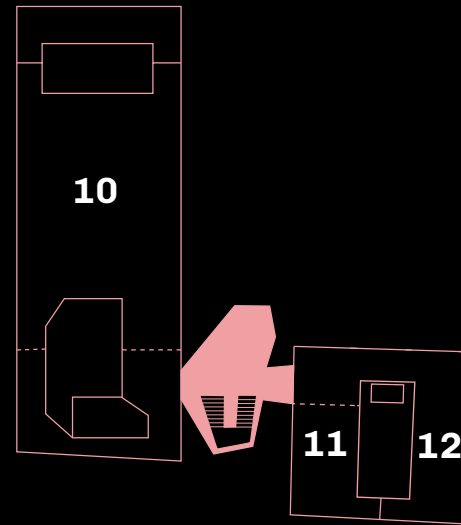

UN AÑO EN UN DÍA

- 1/ Fachada Digital
- 2/ Lab 0
- 3/ Cantina
- 4/ FabLab
- 5/ Jardín
- 6/ La Cosa
- 7/ Lab 1
- 8/ Minilab A
- 9/ Minilab B
- 10/ Auditorio
- 11/ Sala C
- 12/ Sala D

MEDIALAB-PRADO
 Plaza de las Letras. C/ de la Alameda, 15
 28014 Madrid (España)
 Metro: Atocha, (L1)
 Autobuses: Líneas 6, 10, 14, 19, 26, 27,
 32, 34, 37 y 45

PRIMERA PLANTA

SEGUNDA PLANTA

Imagen: Carla Berrocal

1 AÑO 1 DÍA

Jornada de puertas abiertas.

16 de diciembre 2017
De 10:00 h a 22:00 h.

12:00 h y 17:00 h: VISITAS
GUIADAS por todo el edificio.

*Presentaciones de proyectos 1 AÑO 1 DÍA
[Presenta: Antonella Broglia]