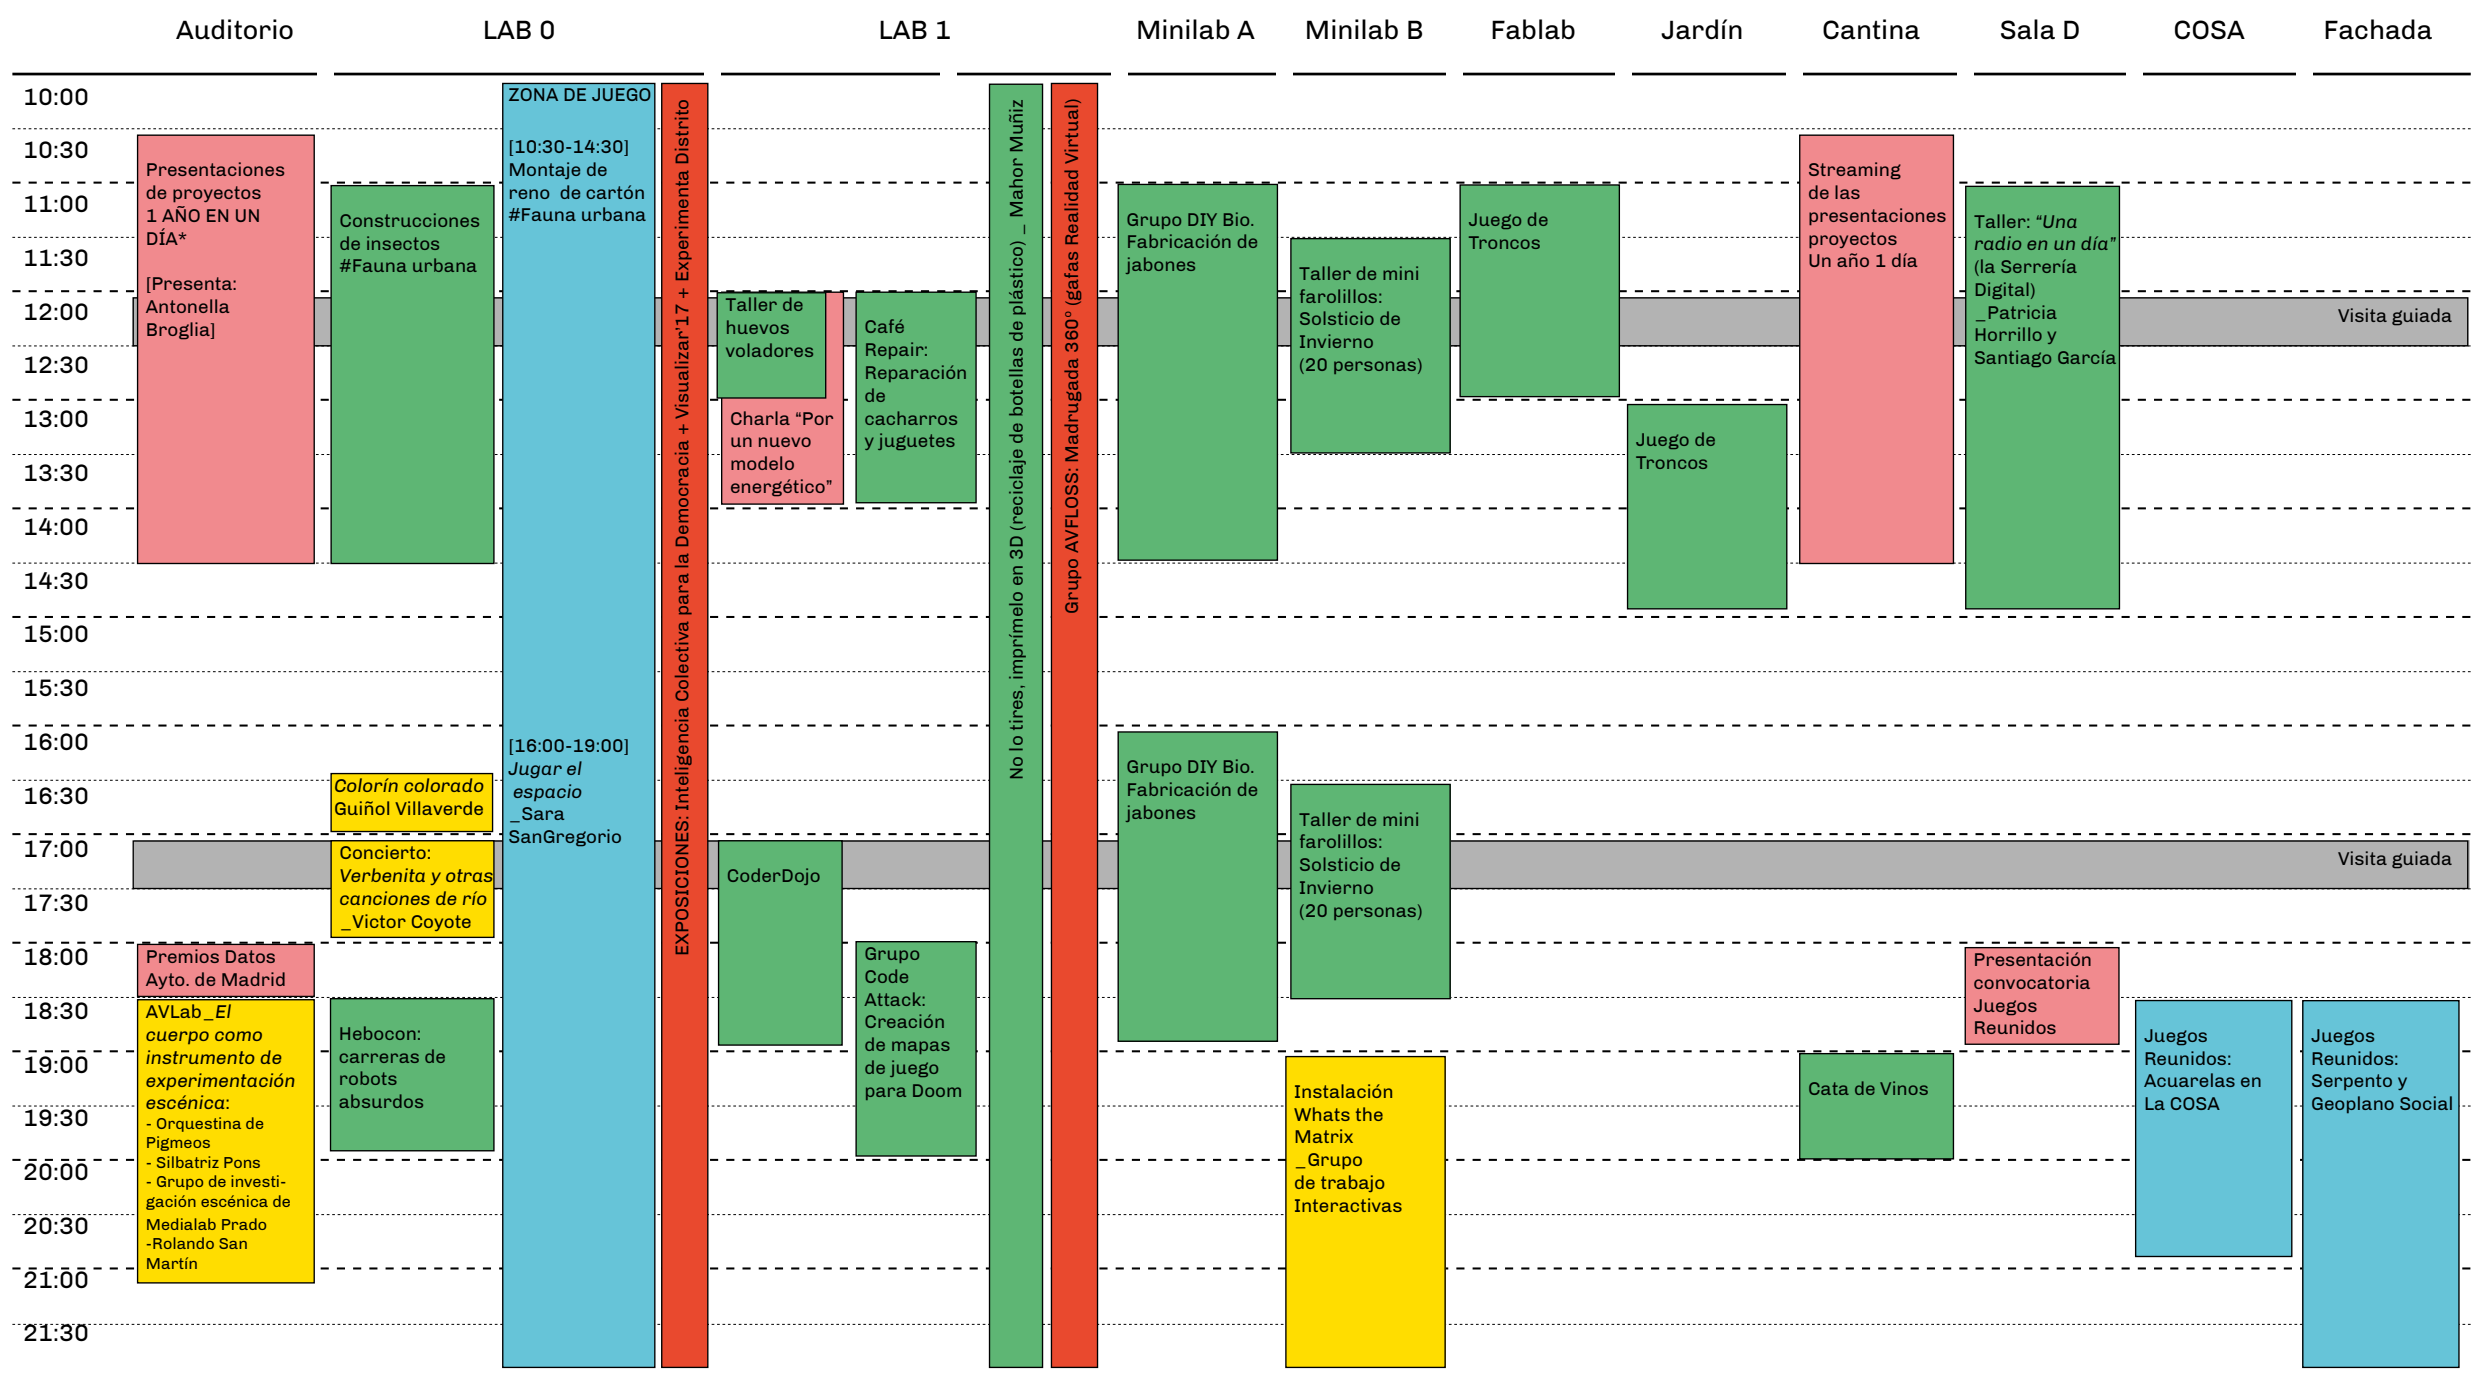

UN AÑO EN UN DÍA

- 1/ Fachada Digital
- 2/ Lab 0
- 3/ Cantina
- 4/ FabLab
- 5/ Jardín
- 6/ La Cosa
- 7/ Lab 1
- 8/ Minilab A
- 9/ Minilab B
- 10/ Auditorio
- 11/ Sala C
- 12/ Sala D

MEDIALAB-PRADO
 Plaza de las Letras. C/ de la Alameda, 15
 28014 Madrid (España)
 Metro: Atocha, (L1)
 Autobuses: Líneas 6, 10, 14, 19, 26, 27,
 32, 34, 37 y 45

PRIMERA PLANTA

SEGUNDA PLANTA

Imagen: Carla Berrocal

1 AÑO 1 DÍA

Jornada de puertas abiertas.

16 de diciembre 2017
De 10:00 h a 22:00 h.

12:00 h y 17:00 h: VISITAS
GUIADAS por todo el edificio.

*Presentaciones de proyectos 1 AÑO 1 DÍA
[Presenta: Antonella Broglia]

LEYENDA:

- Talleres
- Exposiciones
- Actuaciones en directo
- Juegos
- Presentaciones
- Visitas guiadas