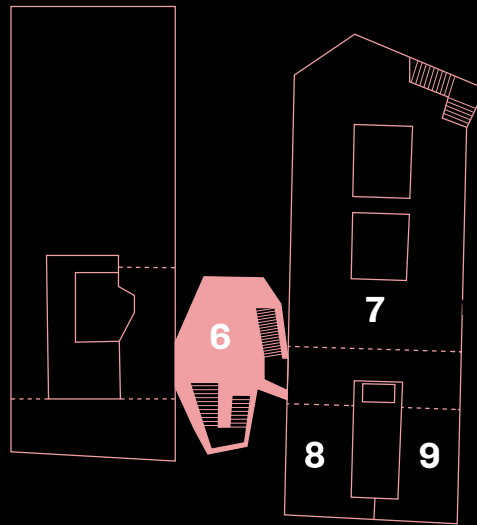

UN AÑO EN UN DÍA

- 1/ Fachada Digital
- 2/ Lab 0
- 3/ Cantina
- 4/ FabLab
- 5/ Jardín
- 6/ La Cosa
- 7/ Lab 1
- 8/ Minilab A
- 9/ Minilab B
- 10/ Auditorio
- 11/ Sala C
- 12/ Sala D

MEDIALAB-PRADO
 Plaza de las Letras. C/ de la Alameda, 15
 28014 Madrid (España)
 Metro: Atocha, (L1)
 Autobuses: Líneas 6, 10, 14, 19, 26, 27,
 32, 34, 37 y 45

PRIMERA PLANTA

SEGUNDA PLANTA

Imagen: Carla Berrocal

1 AÑO 1 DÍA

Jornada de puertas abiertas.

16 de diciembre 2017
De 10:00 h a 22:00 h.

12:00 h y 17:00 h: VISITAS
GUIADAS por todo el edificio.

*Presentaciones de proyectos 1 AÑO 1 DÍA
[Presenta: Antonella Broglia]